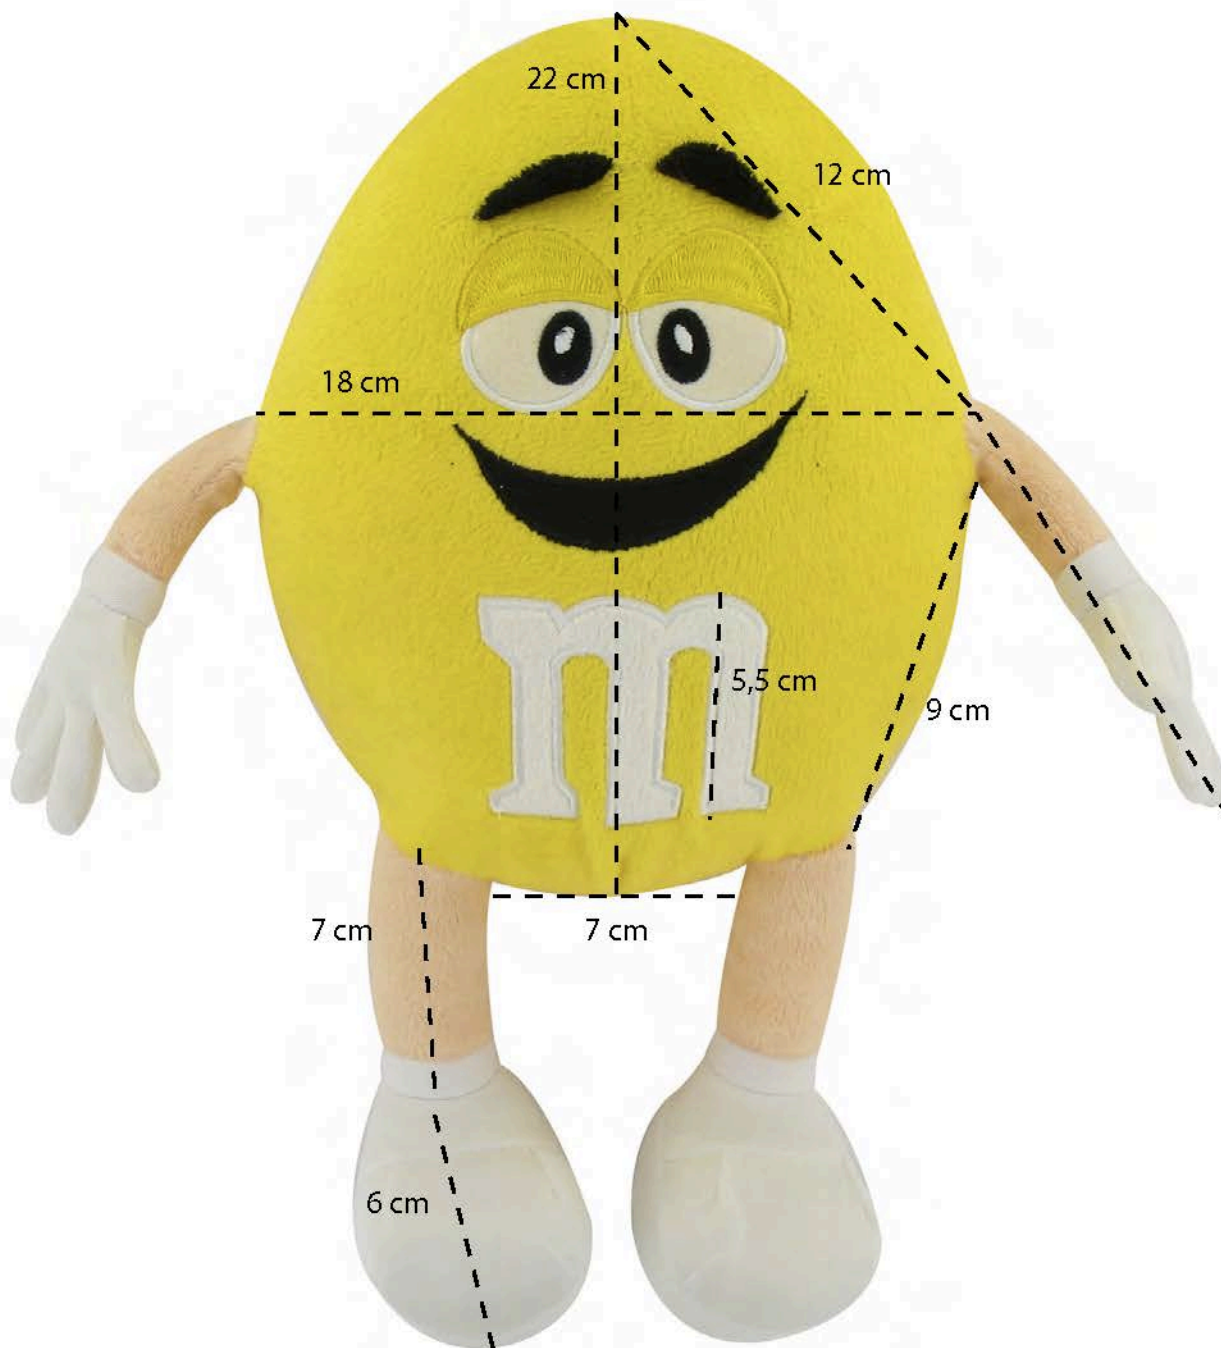

# YELLOW - SIZE and PMS

body velboa : PMS 108 C

skin velboa : PMS 719 C

white

black

上海北桥电器有限公司  
日期: 2011.11.11  
重量: 0.144kg  
单价: 0.00元/kg  
总价: 0.00元

0.144

重量 (千克)

# RED - SIZE and PMS

body velboa : PMS 186 C

skin velboa : PMS 719 C

white

black

$F2$

$F3$

$T4$

PANTONE  
107 C

8 pts  
1/2 pt  
24 pts

PANTONE  
108 C

8 pts  
1/2 pt  
8 pts

PANTONE  
109 C

16 pts  
1/4 pt

**PANTONE** 6 pts PANTO  
**184 C** 2 pts PANTO  
8 pts PANTO

**PANTONE** 12 pts PANTO  
**185 C** 4 pts PANTO

**PANTONE** 12 pts PAN  
**186 C** 4 pts PAN  
⋮ ¼ pt PAN