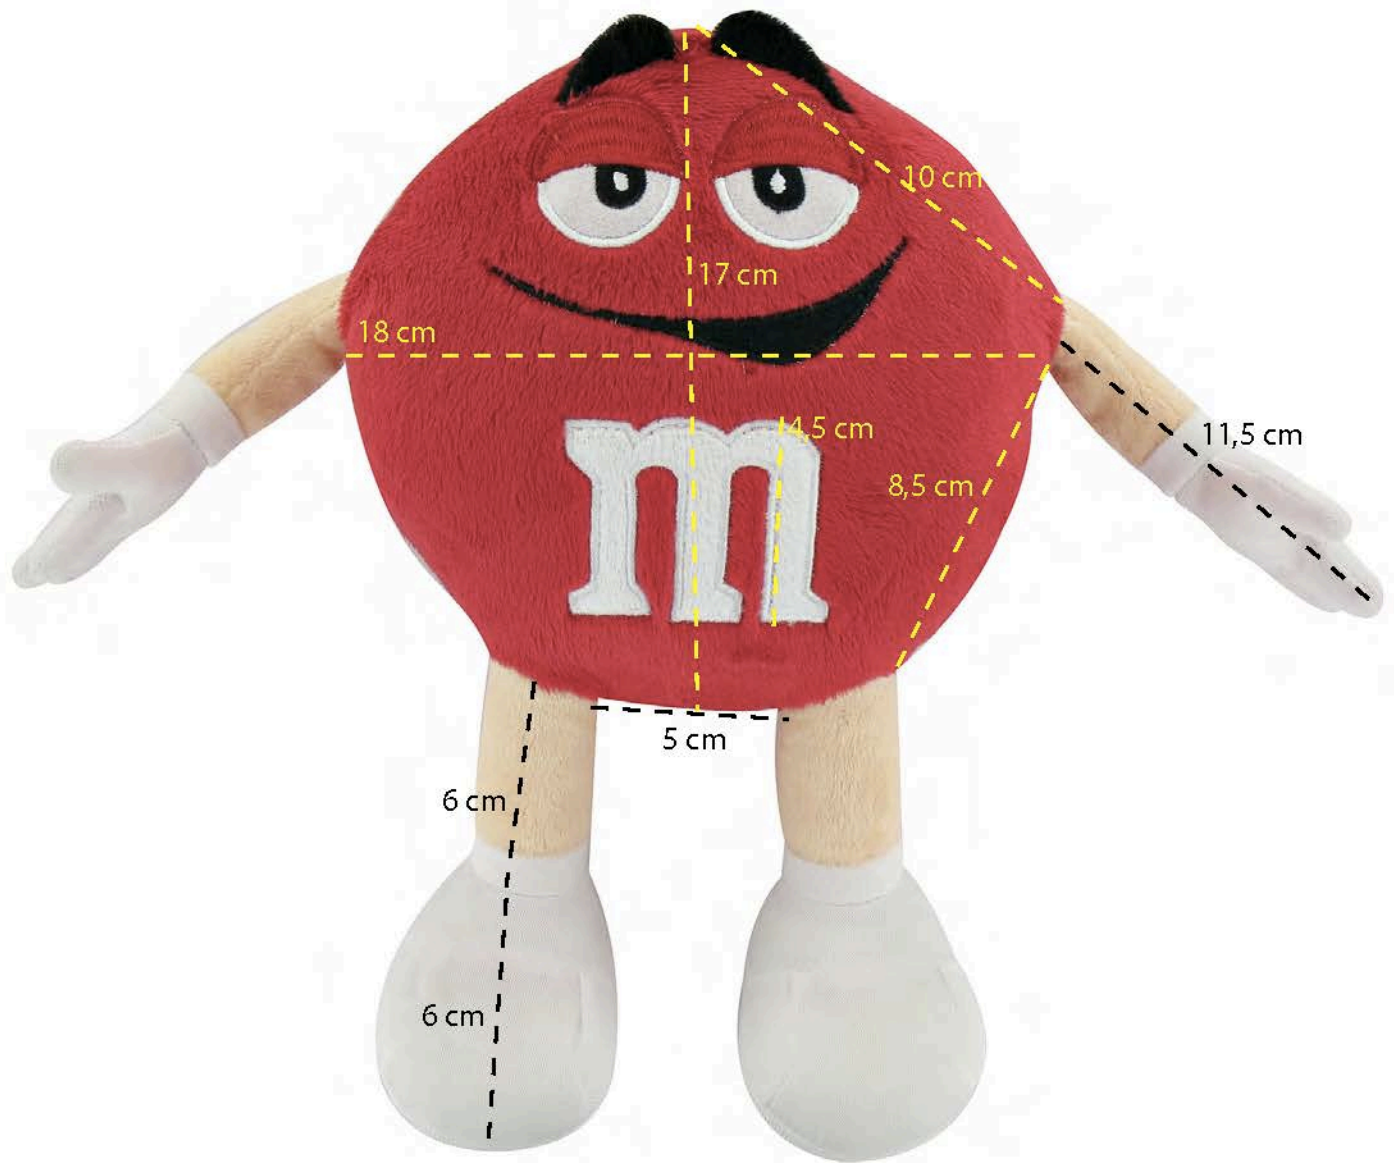

# YELLOW - SIZE and PMS

body velboa : PMS 108 C

skin velboa : PMS 719 C

white

black

上海北桥电器有限公司  
日期: 2011.11.11  
重量: 0.144kg  
单价: 0.00元/kg  
总价: 0.00元

0.144

重量 (千克)

# RED - SIZE and PMS

body velboa : PMS 186 C

skin velboa : PMS 719 C

white

black

$F2$

$F3$

$T4$