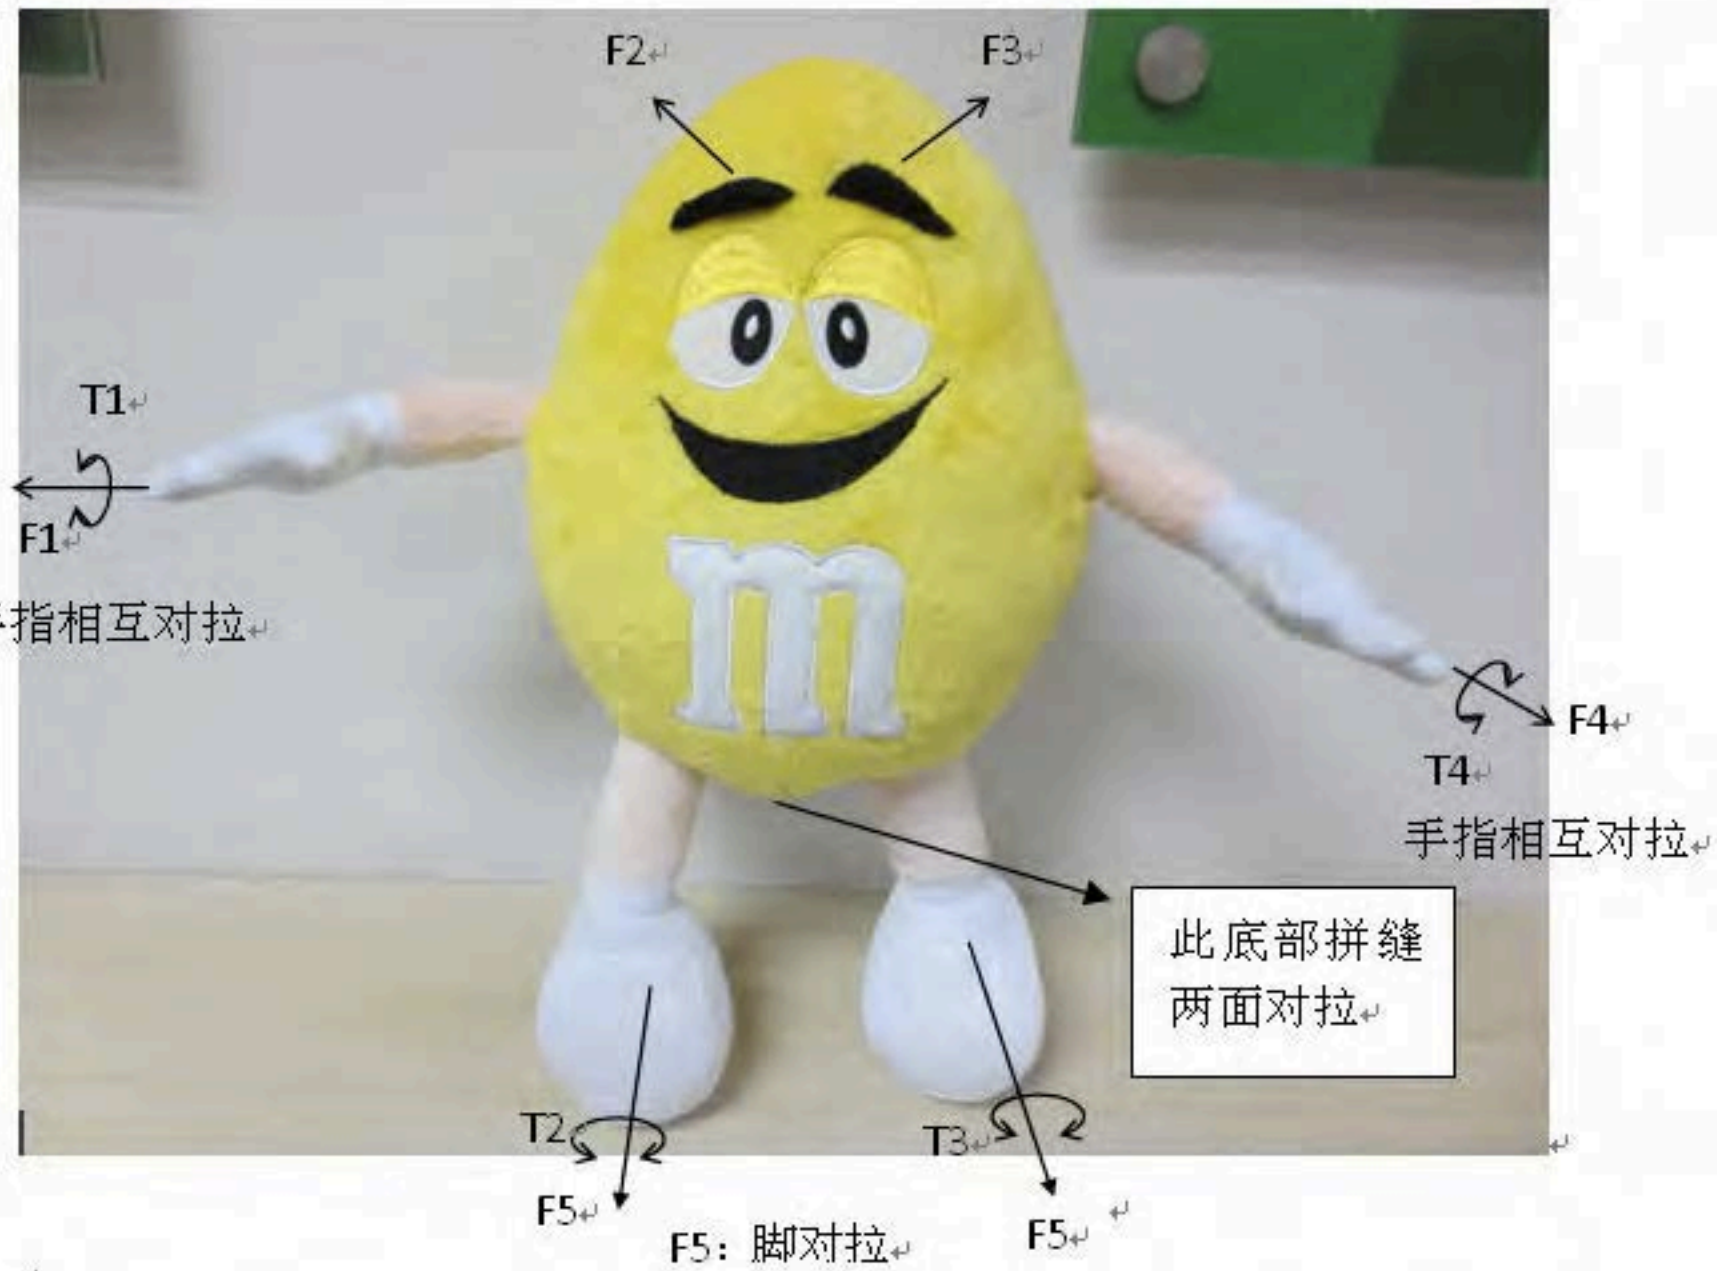

# YELLOW - SIZE and PMS

body velboa : PMS 108 C

skin velboa : PMS 719 C

white

black

上海北桥电器有限公司  
日期: 2011.11.11  
重量: 0.144kg  
单价: 0.00元/kg  
总价: 0.00元

0.144

重量 (千克)

# RED - SIZE and PMS

body velboa : PMS 186 C

skin velboa : PMS 719 C

white

black

$F2$

$F3$

$T4$