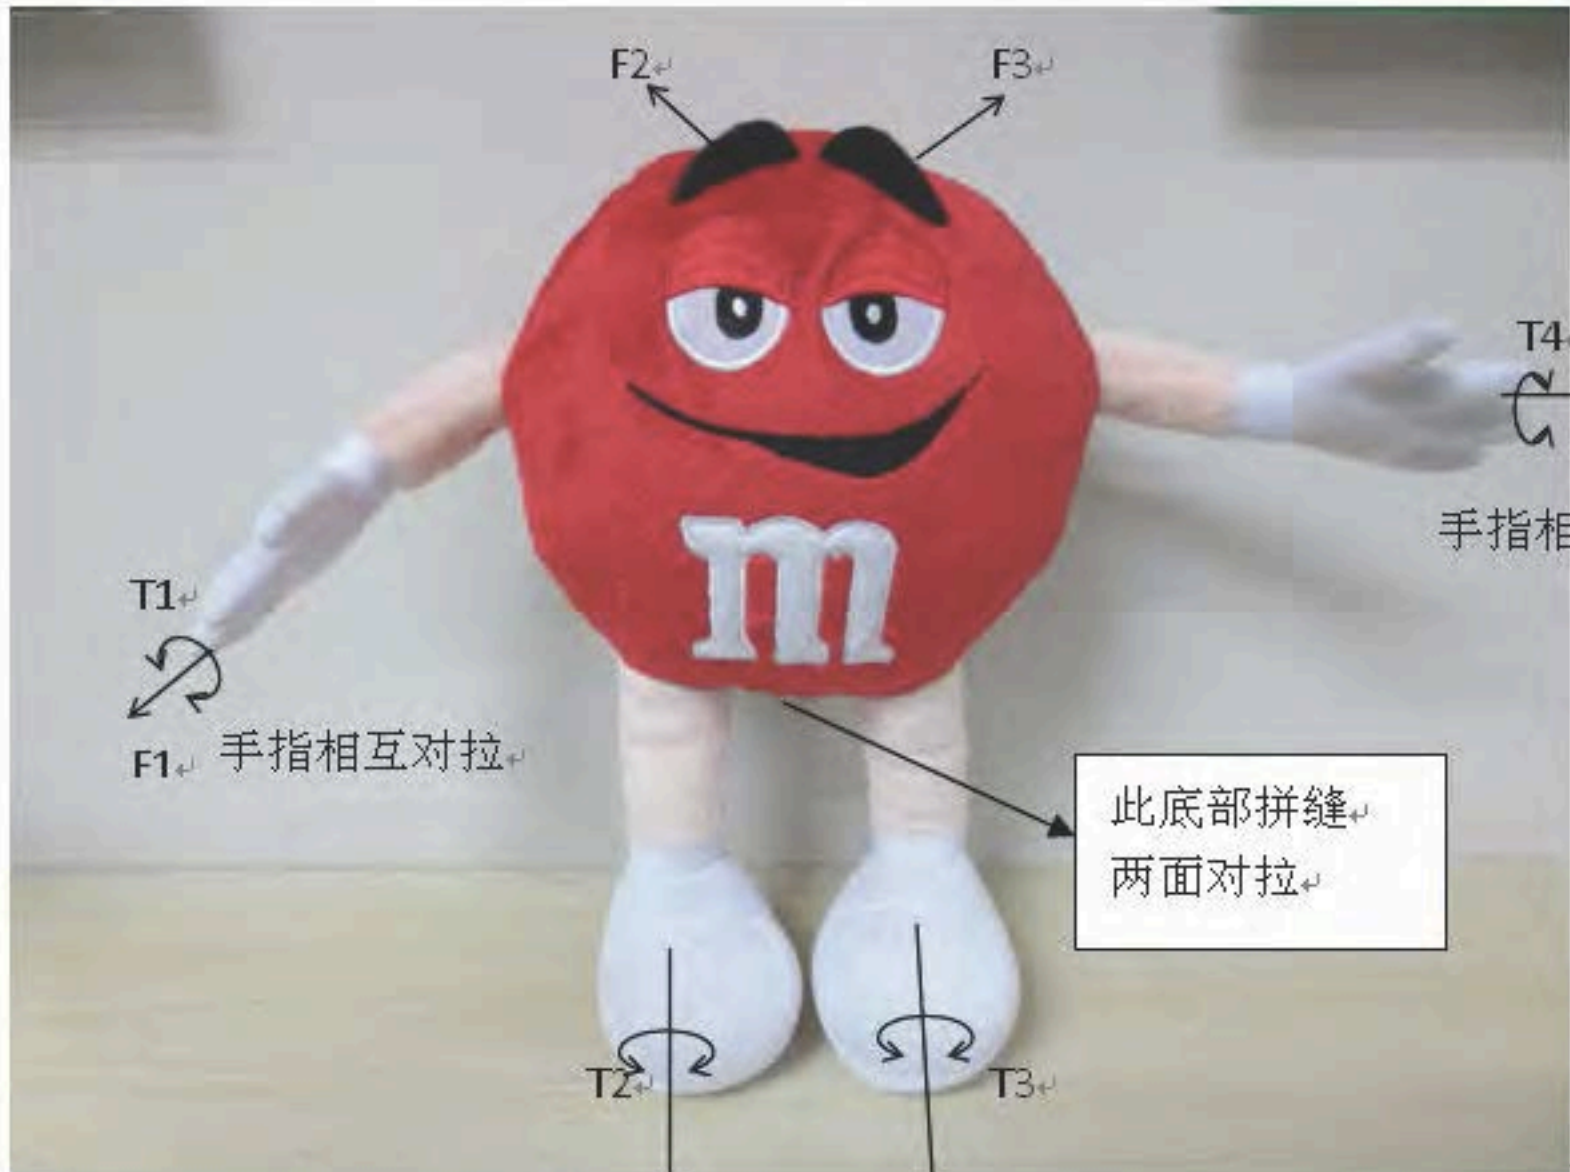

# RED - SIZE and PMS

body velboa : PMS 186 C

skin velboa : PMS 719 C

white

black

$F2$

$F3$

$T4$